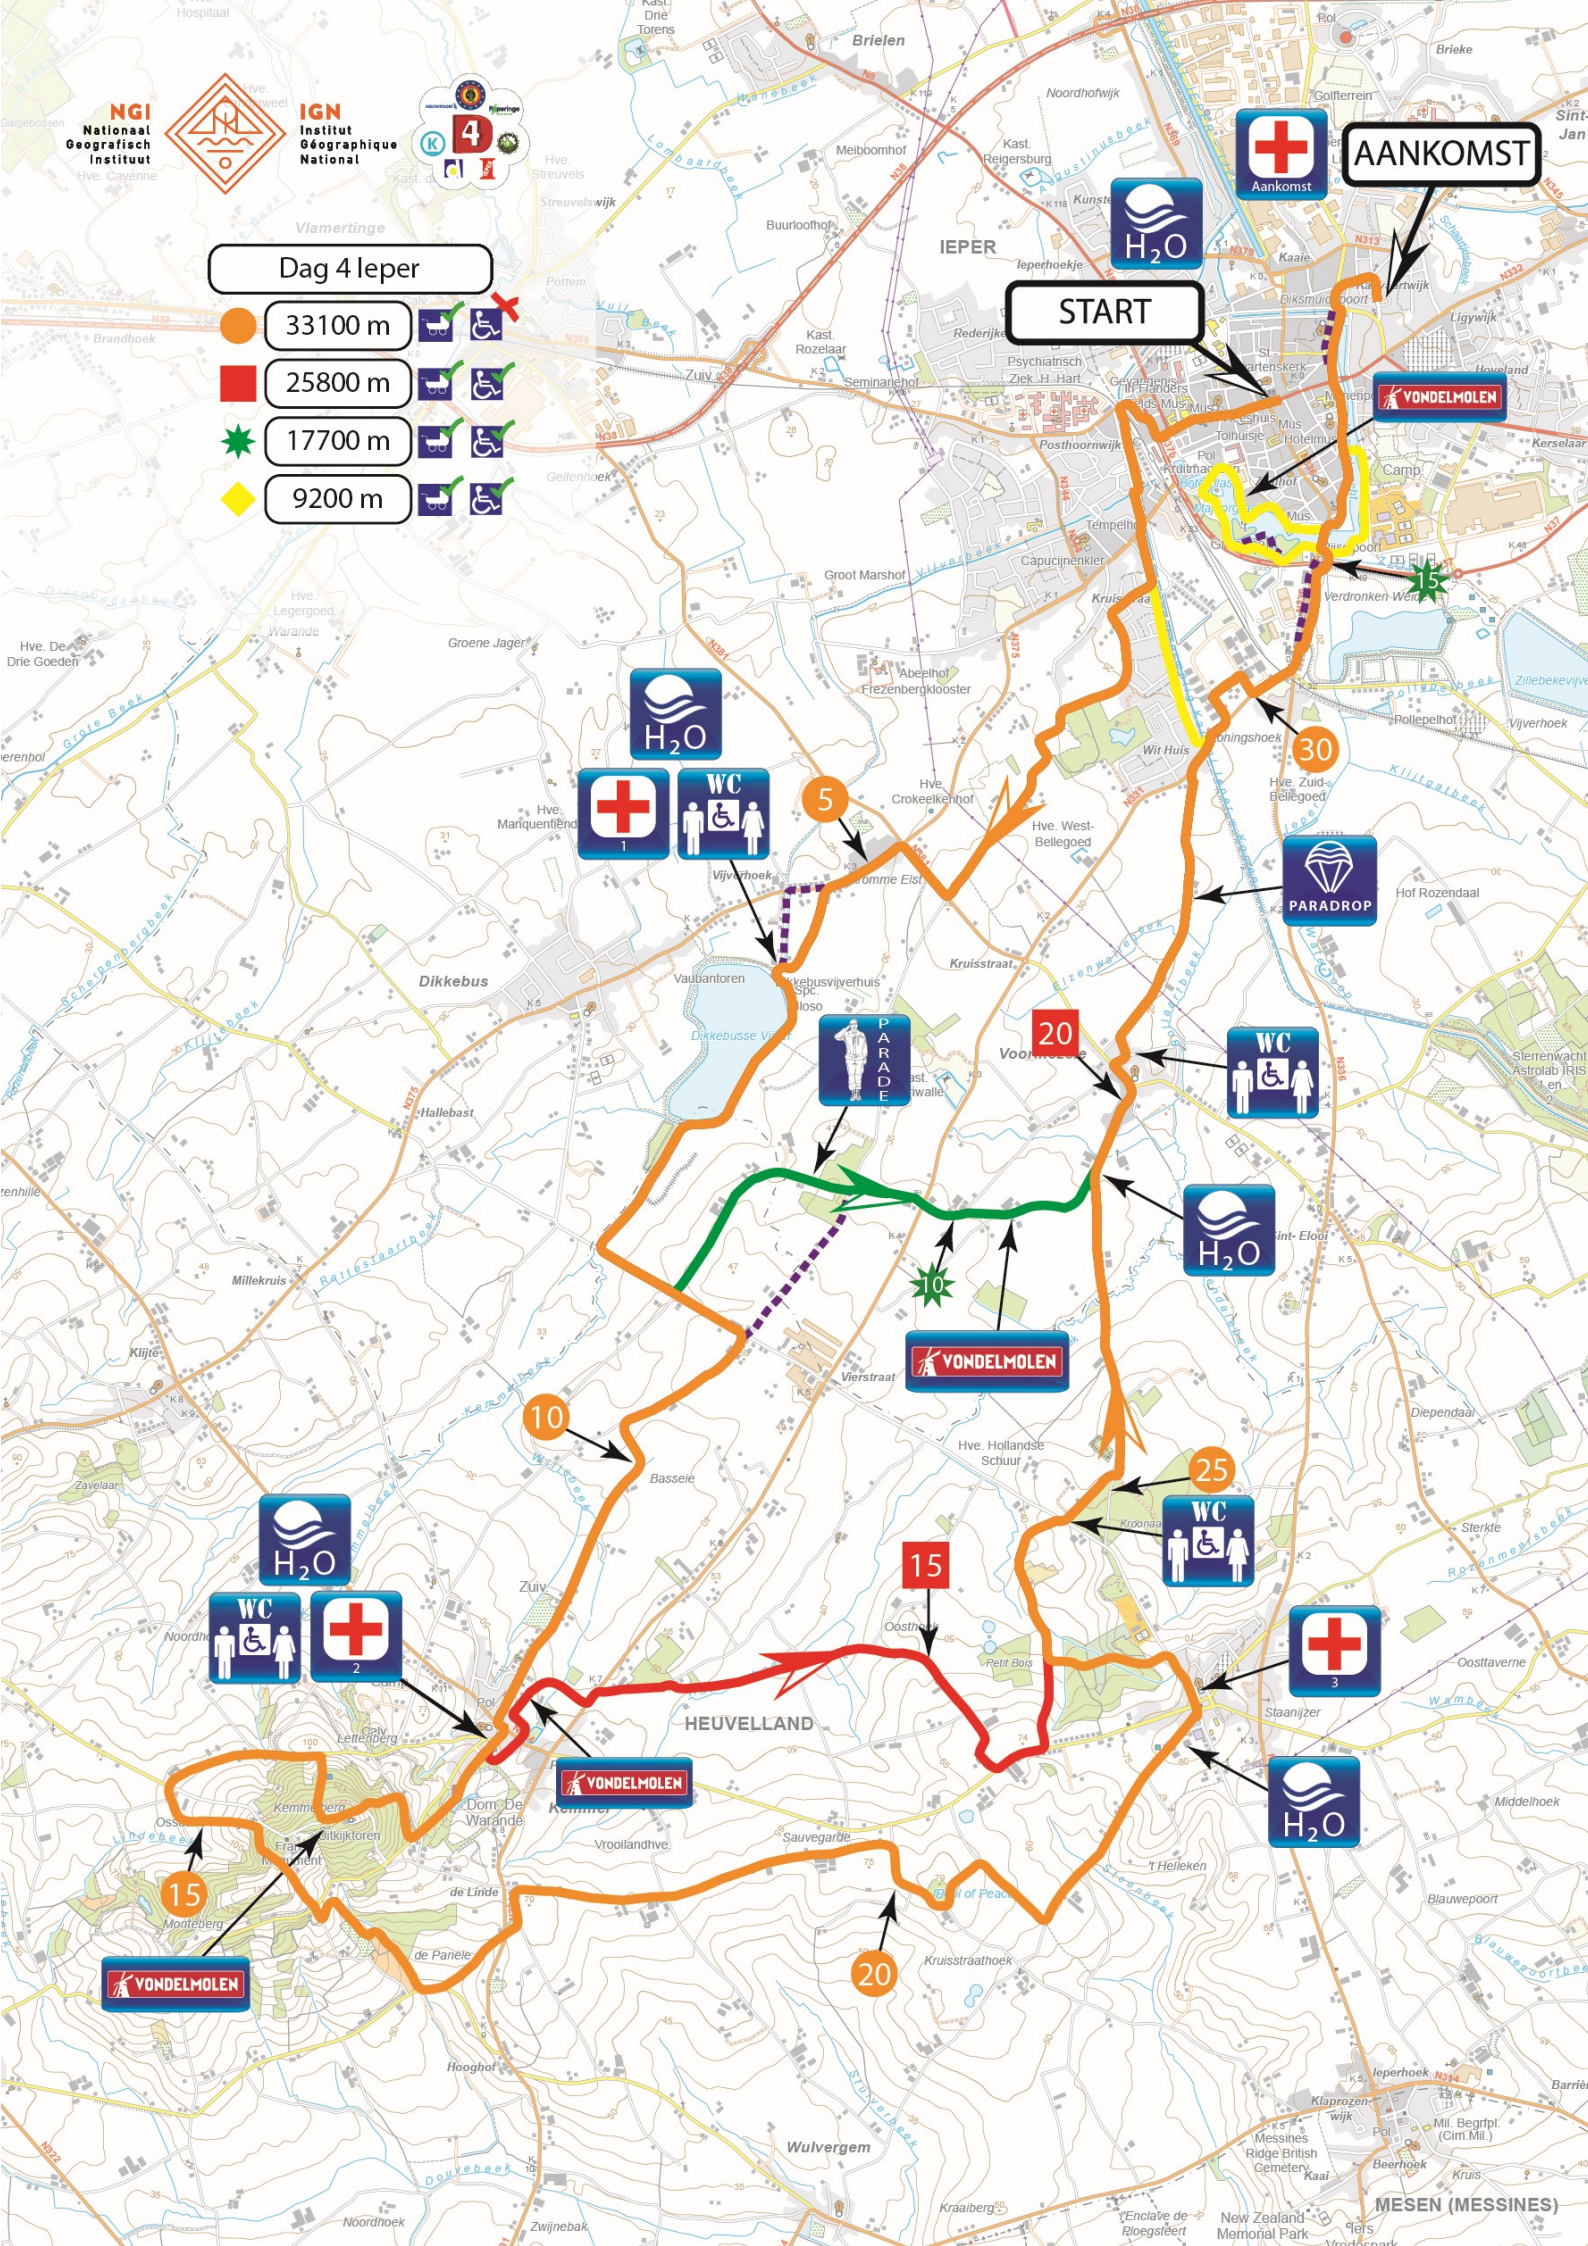

Dag 4 Ieper

- 33100 m
- 25800 m
- 17700 m
- 9200 m

START

AANKOMST

5

20

10

15

15

20

MESEN (MESSINES)